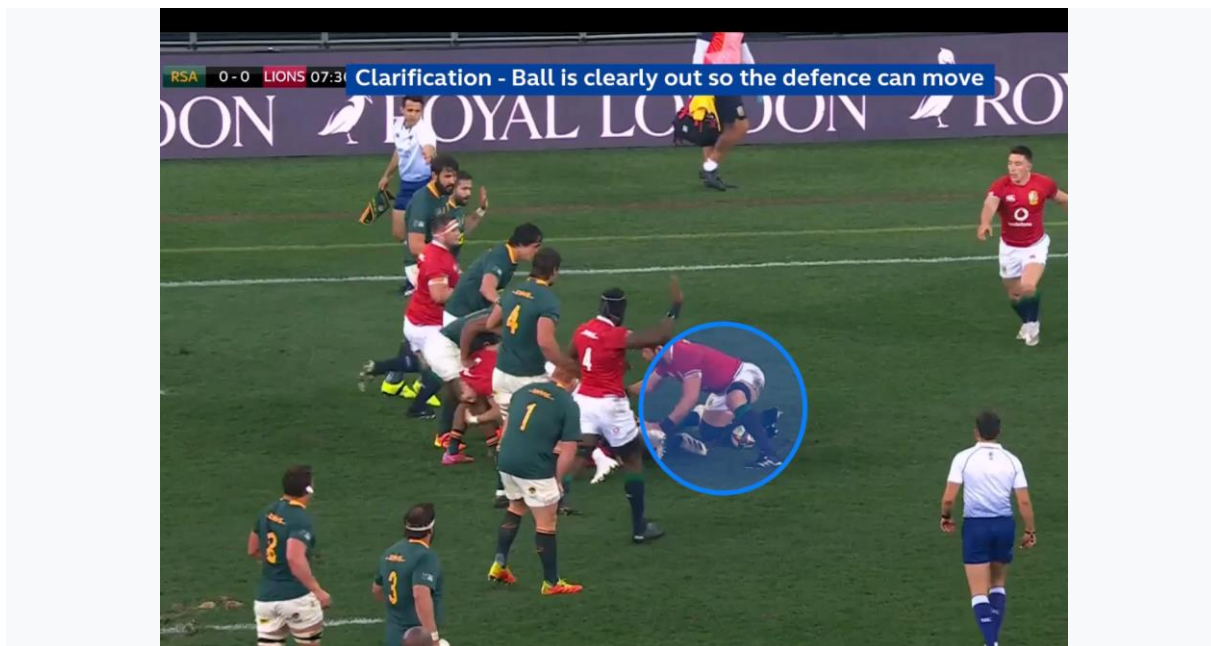

**1. Il Pallone è chiaramente fuori quindi la difesa può avanzare.**

**2. Il pallone è chiaramente fuori quindi la difesa può avanzare.**

3. Il pallone è chiaramente fuori quindi la difesa può avanzare.

4. Se i giocatori chiedono se il pallone è fuori - L'arbitro deve rispondere.

5. Pallone fuori - l'arbitro deve comunicarlo per i giocatori e l'AA del lato lontano.

6. Il pallone è fuori se il mediano di mischia sceglie di portarlo indietro usando le sue mani.